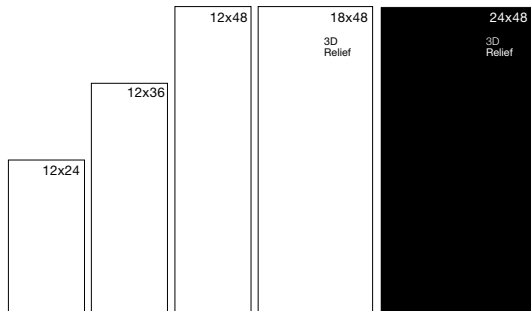

Breccia **Mandorla Convesso 24x48 NAT RECT**

Breccia **Mocaccino 48x106 NAT RECT ST**

Breccia **Mocaccino 24x48 NAT RECT**

Breccia **Mocaccino Convesso 24x48 NAT RECT**

Breccia **Mos Facets Mocaccino 1.5x1.5 NAT**

Available Sizes
Formatos Disponibles

Small Formats / Wall Tile

Special Pieces

Large Format Wall Tile

Porcelain Tiles

breccia

Available Edges
Bordes Disponibles

RECTIFIED
RECTIFICADO