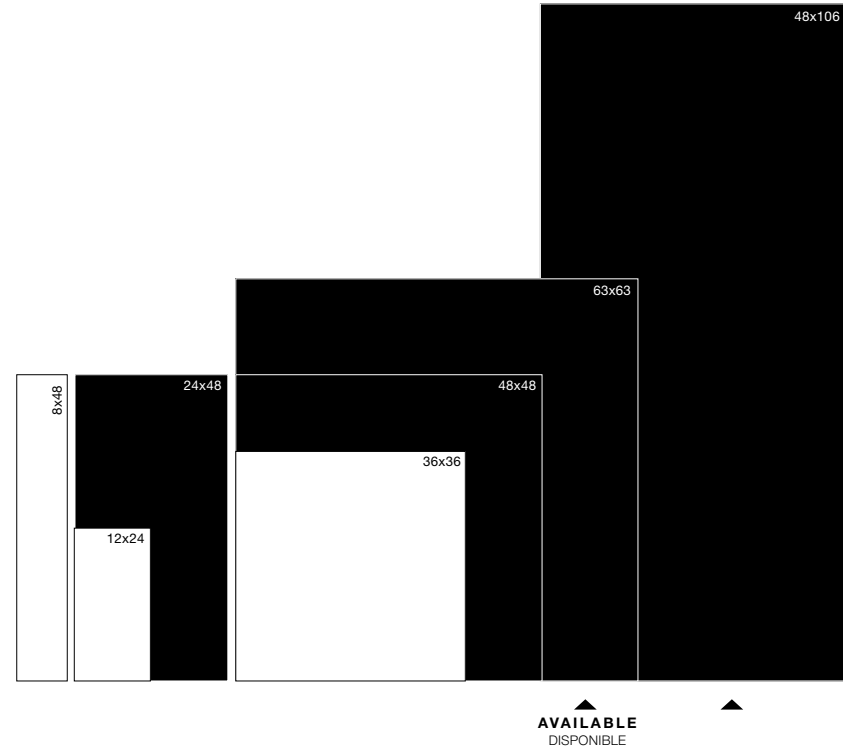

Breccia **Mandorla Convesso 24x48 NAT RECT**

Breccia **Mocaccino 48x106 NAT RECT ST**

Breccia **Mocaccino 24x48 NAT RECT**

Breccia **Mocaccino Convesso 24x48 NAT RECT**

Breccia **Mos Facets Mocaccino 1.5x1.5 NAT**

Available Sizes
Formatos Disponibles

Small Formats / Wall Tile

Special Pieces

Large Format Wall Tile

Porcelain Tiles

breccia

Available Edges
Bordes Disponibles

RECTIFIED
RECTIFICADO

Color Body Glazed Porcelain Tile | Glazed Porcelain Tile

48x106
63x63
Formats

Mandorla | V3

Size	SKU	Finishes
Formato		Acabados
48x106	#211028E	NAT RECT ST *
63x63	#211006E	NAT RECT ST *
48x48	#211008E	NAT RECT ST
24x48	#900778E	NAT RECT **
24x48	#900779E	NAT RECT **