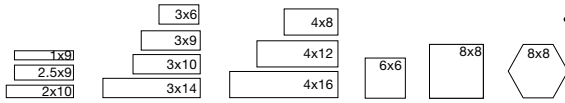

Breccia **Mandorla Convesso 24x48 NAT RECT**

Breccia **Mocaccino 48x106 NAT RECT ST**

Breccia **Mocaccino 24x48 NAT RECT**

Breccia **Mocaccino Convesso 24x48 NAT RECT**

Breccia **Mos Facets Mocaccino 1.5x1.5 NAT**

Available Sizes
Formatos Disponibles

Small Formats / Wall Tile

Special Pieces

Large Format Wall Tile

Porcelain Tiles

breccia

Available Edges
Bordes Disponibles

RECTIFIED
RECTIFICADO